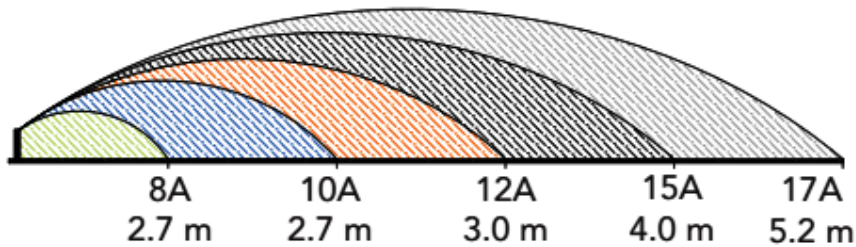

## اسپریر مدل S020

آبیاشهای اسپریر مخفی شونده و تنظیم شونده مدل S020، با قابلیت کارکرد و بالا آمدن آبیاش حتی در فشار پایین، با امکان چرخش رایزر برای تنظیم الگوی پاشش دقیق آبیاری و جایگذاری آبیاش در هر نوع خاک می باشد که این امر به واسطه تکنولوژی پیشرفته ساخت آن ممکن شده است.

### مشخصات فنی:

- ورودی ۱/۲ اینچ ماده.
- فشار کارکرد ۱/۴ تا ۳/۵ بار.
- رنج آبدهی ۱/۹ تا ۱۷/۵ لیتر بر دقیقه.
- شعاع پاشش ۱/۸ تا ۵/۲ متر.

ADJUSTABLE NOZZLES

CHECK VALVE

WIPER SEAL

UNIVERSAL TOOL