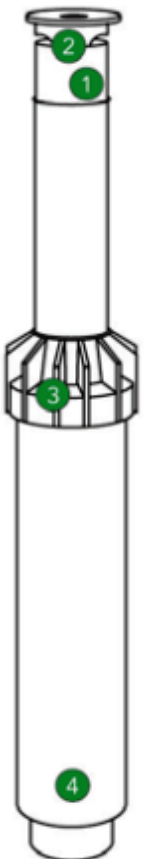

## اسپریر مدل S020

آبیاشهای اسپریر مخفی شونده و تنظیم شونده مدل S020، با قابلیت کارکرد و بالا آمدن آبیاش حتی در فشار پایین، با امکان چرخش رایزر برای تنظیم الگوی پاشش دقیق آبیاری و جایگذاری آبیاش در هر نوع خاک می باشد که این امر به واسطه تکنولوژی پیشرفته ساخت آن ممکن شده است.

### مشخصات فنی:

- ورودی ۱/۲ اینچ ماده.
- فشار کارکرد ۱/۴ تا ۳/۵ بار.
- رنج آبدهی ۱/۹ تا ۱۷/۵ لیتر بر دقیقه.
- شعاع پاشش ۱/۸ تا ۵/۲ متر.

ADJUSTABLE NOZZLES

CHECK VALVE

WIPER SEAL

UNIVERSAL TOOL