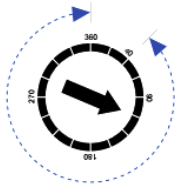

## روتور ۱/۲ اینچ RAIN مدل S050 S:

آبپاشهای مخفی شونده، تنظیم شونده و چرخ دنده‌ای مدل S050 S مناسب جهت آبیاری محوطه‌های کوچک با زاویه تراجکتوری ۲۶ درجه، با قابلیت اضافه کردن شیر یک طرفه، ۵ نازل قابل تعویض و پیچهای تنظیم شعاع از جنس استیل ضد زنگ جایگزین مناسبی برای اسپریرهای ثابت است. چرخش رایزر امکان تنظیم دقیق زاویه پاشش را فراهم می‌کند.

### مشخصات فنی:

- ورودی ۱/۲ اینچ ماده.
- فشار کارکرد ۱/۴ تا ۵ بار.
- رنج آبدهی ۲/۸ تا ۱۲/۵۱ لیتر بر دقیقه.
- شعاع پاشش ۵/۲ تا ۹/۱ متر.
- ارتفاع رایزر ۱۰/۲ سانتی‌متر.
- ارتفاع کل آبپاش ۱۵/۲ سانتی‌متر.

جدول کارکرد آبپاش مدل S050 S

۵ عدد نازل قابل تغییر

شیر برگشت جریان

آچار تنظیمی

قابلیت مشاهده قطاع پاشش